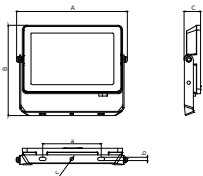

Application conditions

Ambient temperature range	-40 to +50 °C
---------------------------	---------------

Product data

Full product code	871951453256499
Order product name	BVP150 LED63/NW PSU 70W SWB G2 GM
EAN/UPC - Product	8719514532564
Order code	911401825283
Numerator - Quantity Per Pack	1
Numerator - Packs per outer box	12
Material Nr. (12NC)	911401825283
Net Weight (Piece)	1.000 kg

Dimensional drawing

	BVP150							
	10W	20W	30W	50W	70W	100W	150W	200W
A	107	141	188	220	273	320	382	454
B	99	122	155	175	212	246	289	331
C	29	27	28	30	33	37	39	40
a	45	75	100	125	125	160	200	210
b	5	5	9	8,5	8,5	8,5	8,5	10,5
c	5,5	5,5	6,5	9	9	9	9	11