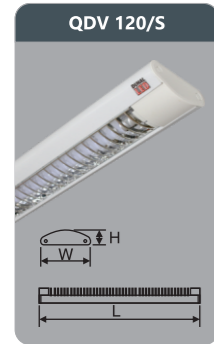

QDV 120/S
Công suất: 1x9w
Sử dụng 1 bóng T8
Kích thước LxWxH (mm):
730x115x45
Điện áp: 220V/50Hz

Đơn giá: **226.000 đ**

QDV 220/S
Công suất: 2x9w
Sử dụng 2 bóng T8
Kích thước LxWxH (mm):
730x161x52
Điện áp: 220V/50Hz

Đơn giá: **375.000 đ**

QDV 140/S
Công suất: 1x18w
Sử dụng 1 bóng T8
Kích thước LxWxH (mm):
1330x115x45
Điện áp: 220V/50Hz

Đơn giá: **298.000 đ**

QDV 240/S
Công suất: 2x18w
Sử dụng 2 bóng T8
Kích thước LxWxH (mm):
1330x161x52
Điện áp: 220V/50Hz

Đơn giá: **459.000 đ**

QDV 120/P
Công suất: 1x9w
Sử dụng 1 bóng T8
Kích thước LxWxH (mm):
730x115x45
Điện áp: 220V/50Hz

Đơn giá: **226.000 đ**

QDV 220/P
Công suất: 2x9w
Sử dụng 2 bóng T8
Kích thước LxWxH (mm):
730x161x52
Điện áp: 220V/50Hz

Đơn giá: **375.000 đ**

QDV 140/P
Công suất: 1x18w
Sử dụng 1 bóng T8
Kích thước LxWxH (mm):
1330x115x45
Điện áp: 220V/50Hz

Đơn giá: **298.000 đ**

QDV 240/P
Công suất: 2x18w
Sử dụng 2 bóng T8
Kích thước LxWxH (mm):
1330x161x52
Điện áp: 220V/50Hz

Đơn giá: **459.000 đ**

LGN 3.5
Sử dụng bóng LED
Công suất: 5W
Đui E27
Kích thước $\varnothing_1 \times \varnothing_2 \times H$
(mm): 105x90x132
Điện áp: 220V/50Hz

Đơn giá: **139.000 đ**

LGN 4
Sử dụng bóng LED
Công suất: 7W
Đui E27
Kích thước $\varnothing_1 \times \varnothing_2 \times H$
(mm): 142x115x150
Điện áp: 220V/50Hz

Đơn giá: **176.000 đ**

LGN 5
Sử dụng bóng LED
Công suất: 9W
Đui E27
Kích thước $\varnothing_1 \times \varnothing_2 \times H$
(mm): 180x145x185
Điện áp: 220V/50Hz

Đơn giá: **235.000 đ**

LGN 6
Sử dụng bóng LED
Công suất: 12W
Đui E27
Kích thước $\varnothing_1 \times \varnothing_2 \times H$
(mm): 190x160x187
Điện áp: 220V/50Hz

Đơn giá: **278.000 đ**

LVN 3.5
Sử dụng bóng LED
Công suất: 5W
Đui E27
Kích thước LxWxH (mm):
112x112x166
Điện áp: 220V/50Hz

Đơn giá: **139.000 đ**

LVN 4
Sử dụng bóng LED
Công suất: 7W
Đui E27
Kích thước LxWxH (mm):
142x142x174
Điện áp: 220V/50Hz

Đơn giá: **176.000 đ**