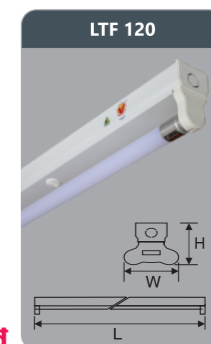

KF 240
Công suất: 2x18w
Sử dụng 2 bóng T8
Kích thước LxWxH (mm):
1222x95x60
Điện áp: 220V/50Hz

Đơn giá: **258.000 đ**

LTF 120
Công suất: 1x9w
Sử dụng 1 bóng T8
Kích thước LxWxH (mm):
612x55x91
Điện áp: 220V/50Hz

Đơn giá: **159.000 đ**