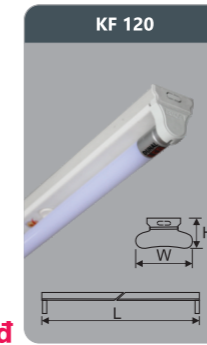

DTJ120
Công suất: 1x9w
Sử dụng 1 bóng T8
Kích thước LxWxH (mm):
615x130x62
Điện áp: 220V/50Hz

Đơn giá: **98.000 đ**

DTJ220
Công suất: 2x9w
Sử dụng 2 bóng T8
Kích thước LxWxH (mm):
615x150x62
Điện áp: 220V/50Hz

Đơn giá: **158.000 đ**

DTJ140
Công suất: 1x18w
Sử dụng 1 bóng T8
Kích thước LxWxH (mm):
1225x130x64
Điện áp: 220V/50Hz

Đơn giá: **150.000 đ**

DTJ240
Công suất: 2x18w
Sử dụng 2 bóng T8
Kích thước LxWxH (mm):
1225x150x64
Điện áp: 220V/50Hz

Đơn giá: **240.000 đ**

DTF 120
Công suất: 1x9w
Sử dụng 1 bóng T8
Kích thước LxWxH (mm):
612x56x60
Điện áp: 220V/50Hz

Đơn giá: **128.000 đ**

Sản phẩm đã được bảo hộ độc quyền tại cục sở hữu trí tuệ

DTF 220
Công suất: 2x9w
Sử dụng 2 bóng T8
Kích thước LxWxH (mm):
612x95x60
Điện áp: 220V/50Hz

Đơn giá: **158.000 đ**

Sản phẩm đã được bảo hộ độc quyền tại cục sở hữu trí tuệ

DTF 140
Công suất: 1x18w
Sử dụng 1 bóng T8
Kích thước LxWxH (mm):
1222x56x60
Điện áp: 220V/50Hz

Đơn giá: **149.000 đ**

Sản phẩm đã được bảo hộ độc quyền tại cục sở hữu trí tuệ

DTF 240
Công suất: 2x18w
Sử dụng 2 bóng T8
Kích thước LxWxH (mm):
1222x95x60
Điện áp: 220V/50Hz

Đơn giá: **256.000 đ**

Sản phẩm đã được bảo hộ độc quyền tại cục sở hữu trí tuệ

KF 120
Công suất: 1x9w
Sử dụng 1 bóng T8
Kích thước LxWxH (mm):
612x56x60
Điện áp: 220V/50Hz

Đơn giá: **138.000 đ**

KF 220
Công suất: 2x9w
Sử dụng 2 bóng T8
Kích thước LxWxH (mm):
612x95x60
Điện áp: 220V/50Hz

Đơn giá: **166.000 đ**

ĐÈN LED CÔNG NGHIỆP CHÓA PHẢN QUANG

DLJ120
Công suất: 1x9w
Sử dụng 1 bóng T8
Kích thước LxWxH (mm):
615x130x62
Điện áp: 220V/50Hz

Đơn giá: **115.000 đ**

DLJ220
Công suất: 2x9w
Sử dụng 2 bóng T8
Kích thước LxWxH (mm):
615x150x62
Điện áp: 220V/50Hz

Đơn giá: **175.000 đ**

DLJ140
Công suất: 1x18w
Sử dụng 1 bóng T8
Kích thước LxWxH (mm):
1225x130x64
Điện áp: 220V/50Hz

Đơn giá: **156.000 đ**

DLJ240
Công suất: 2x18w
Sử dụng 2 bóng T8
Kích thước LxWxH (mm):
1225x150x64
Điện áp: 220V/50Hz

Đơn giá: **245.000 đ**