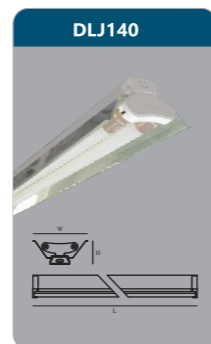

DLJ220
Công suất: 2x9w
Sử dụng 2 bóng T8
Kích thước LxWxH (mm):
615x150x62
Điện áp: 220V/50Hz

Đơn giá: **175.000 đ**

DLJ140
Công suất: 1x18w
Sử dụng 1 bóng T8
Kích thước LxWxH (mm):
1225x130x64
Điện áp: 220V/50Hz

Đơn giá: **156.000 đ**