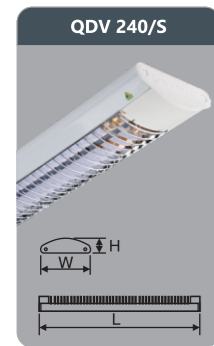

QDV 120/S
Công suất: 1x9w
Sử dụng 1 bóng T8
Kích thước LxWxH (mm):
730x115x45
Điện áp: 220V/50Hz

Đơn giá: **226.000 đ**

QDV 220/S
Công suất: 2x9w
Sử dụng 2 bóng T8
Kích thước LxWxH (mm):
730x161x52
Điện áp: 220V/50Hz

Đơn giá: **375.000 đ**

QDV 140/S
Công suất: 1x18w
Sử dụng 1 bóng T8
Kích thước LxWxH (mm):
1330x115x45
Điện áp: 220V/50Hz

Đơn giá: **298.000 đ**

QDV 240/S
Công suất: 2x18w
Sử dụng 2 bóng T8
Kích thước LxWxH (mm):
1330x161x52
Điện áp: 220V/50Hz

Đơn giá: **459.000 đ**

QDV 120/P
Công suất: 1x9w
Sử dụng 1 bóng T8
Kích thước LxWxH (mm):
730x115x45
Điện áp: 220V/50Hz

Đơn giá: **226.000 đ**

QDV 220/P
Công suất: 2x9w
Sử dụng 2 bóng T8
Kích thước LxWxH (mm):
730x161x52
Điện áp: 220V/50Hz

Đơn giá: **375.000 đ**

QDV 140/P
Công suất: 1x18w
Sử dụng 1 bóng T8
Kích thước LxWxH (mm):
1330x115x45
Điện áp: 220V/50Hz

Đơn giá: **298.000 đ**

QDV 240/P
Công suất: 2x18w
Sử dụng 2 bóng T8
Kích thước LxWxH (mm):
1330x161x52
Điện áp: 220V/50Hz

Đơn giá: **459.000 đ**

LGN 3.5
Sử dụng bóng LED
Công suất: 5W
Đui E27
Kích thước $\varnothing_1 \times \varnothing_2 \times H$
(mm): 105x90x132
Điện áp: 220V/50Hz

Đơn giá: **139.000 đ**

LGN 4
Sử dụng bóng LED
Công suất: 7W
Đui E27
Kích thước $\varnothing_1 \times \varnothing_2 \times H$
(mm): 142x115x150
Điện áp: 220V/50Hz

Đơn giá: **176.000 đ**

LGN 5
Sử dụng bóng LED
Công suất: 9W
Đui E27
Kích thước $\varnothing_1 \times \varnothing_2 \times H$
(mm): 180x145x185
Điện áp: 220V/50Hz

Đơn giá: **235.000 đ**

LGN 6
Sử dụng bóng LED
Công suất: 12W
Đui E27
Kích thước $\varnothing_1 \times \varnothing_2 \times H$
(mm): 190x160x187
Điện áp: 220V/50Hz

Đơn giá: **278.000 đ**

LVN 3.5
Sử dụng bóng LED
Công suất: 5W
Đui E27
Kích thước LxWxH (mm):
112x112x166
Điện áp: 220V/50Hz

Đơn giá: **139.000 đ**

LVN 4
Sử dụng bóng LED
Công suất: 7W
Đui E27
Kích thước LxWxH (mm):
142x142x174
Điện áp: 220V/50Hz

Đơn giá: **176.000 đ**