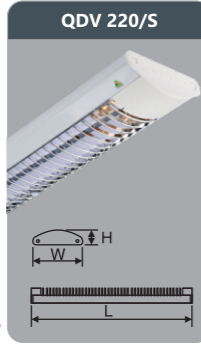

* Lưu ý: bảng giá trên có thể thay đổi không thông báo trước.

QDV 120/S
 Công suất: 1x9w
 Sử dụng 1 bóng T8
 Kích thước LxWxH (mm):
 730x115x45
 Điện áp: 220V/50Hz

Đơn giá: **226.000 đ**

QDV 220/S
 Công suất: 2x9w
 Sử dụng 2 bóng T8
 Kích thước LxWxH (mm):
 730x161x52
 Điện áp: 220V/50Hz