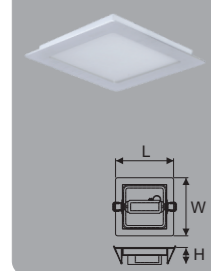

Đơn giá: 290.000 đ

SDGV512

Công suất: 12W
Kích thước LxWxH (mm): 145x145x32
KT khoét lỗ (mm): 135x135
Điện áp: 220V/50Hz
Ánh sáng: 3000K/6500K
Quang thông: 1300lm
HSCS: >0.7 CRI: >85
IP: 44