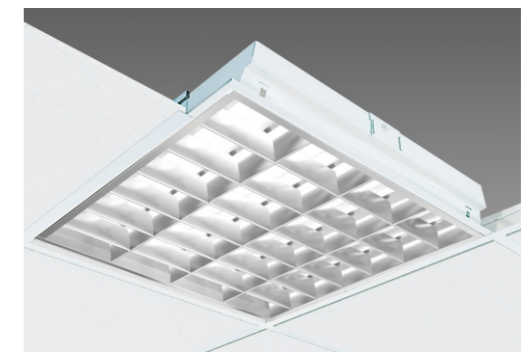

* Bảng giá trên đã bao gồm VAT.

* Sản phẩm đồng bộ LED (Mã sản phẩm / LED) hoặc gồm ballast điện tử (không bóng).

* Đối với các sản phẩm không có trên bảng giá xin vui lòng liên hệ nhà cung cấp để được báo giá theo thời điểm.

* Lưu ý: bảng giá trên có thể thay đổi không thông báo trước.