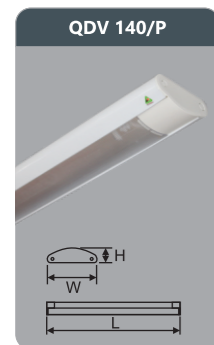

QDV 120/S
Công suất: 1x9w
Sử dụng 1 bóng T8
Kích thước LxWxH (mm):
730x115x45
Điện áp: 220V/50Hz

Đơn giá: **226.000 đ**

QDV 220/S
Công suất: 2x9w
Sử dụng 2 bóng T8
Kích thước LxWxH (mm):
730x161x52
Điện áp: 220V/50Hz

Đơn giá: **375.000 đ**

QDV 140/S
Công suất: 1x18w
Sử dụng 1 bóng T8
Kích thước LxWxH (mm):
1330x115x45
Điện áp: 220V/50Hz

Đơn giá: **298.000 đ**

QDV 240/S
Công suất: 2x18w
Sử dụng 2 bóng T8
Kích thước LxWxH (mm):
1330x161x52
Điện áp: 220V/50Hz

Đơn giá: **459.000 đ**

QDV 120/P
Công suất: 1x9w
Sử dụng 1 bóng T8
Kích thước LxWxH (mm):
730x115x45
Điện áp: 220V/50Hz

Đơn giá: **226.000 đ**

QDV 220/P
Công suất: 2x9w
Sử dụng 2 bóng T8
Kích thước LxWxH (mm):
730x161x52
Điện áp: 220V/50Hz

Đơn giá: **375.000 đ**

QDV 140/P
Công suất: 1x18w
Sử dụng 1 bóng T8
Kích thước LxWxH (mm):
1330x115x45
Điện áp: 220V/50Hz

Đơn giá: **298.000 đ**

QDV 240/P
Công suất: 2x18w
Sử dụng 2 bóng T8
Kích thước LxWxH (mm):
1330x161x52
Điện áp: 220V/50Hz

Đơn giá: **459.000 đ**

LGN 3.5
Sử dụng bóng LED
Công suất: 5W
Đui E27
Kích thước $\varnothing_1 \times \varnothing_2 \times H$
(mm): 105x90x132
Điện áp: 220V/50Hz

Đơn giá: **139.000 đ**

LGN 4
Sử dụng bóng LED
Công suất: 7W
Đui E27
Kích thước $\varnothing_1 \times \varnothing_2 \times H$
(mm): 142x115x150
Điện áp: 220V/50Hz

Đơn giá: **176.000 đ**

LGN 5
Sử dụng bóng LED
Công suất: 9W
Đui E27
Kích thước $\varnothing_1 \times \varnothing_2 \times H$
(mm): 180x145x185
Điện áp: 220V/50Hz

Đơn giá: **235.000 đ**

LGN 6
Sử dụng bóng LED
Công suất: 12W
Đui E27
Kích thước $\varnothing_1 \times \varnothing_2 \times H$
(mm): 190x160x187
Điện áp: 220V/50Hz

Đơn giá: **278.000 đ**

LVN 3.5
Sử dụng bóng LED
Công suất: 5W
Đui E27
Kích thước LxWxH (mm):
112x112x166
Điện áp: 220V/50Hz

Đơn giá: **139.000 đ**

LVN 4
Sử dụng bóng LED
Công suất: 7W
Đui E27
Kích thước LxWxH (mm):
142x142x174
Điện áp: 220V/50Hz

Đơn giá: **176.000 đ**