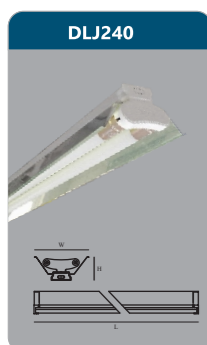

DLJ240
Công suất: 2x18w
Sử dụng 2 bóng T8
Kích thước LxWxH (mm):
1225x150x64
Điện áp: 220V/50Hz

Đơn giá: **245.000 đ**