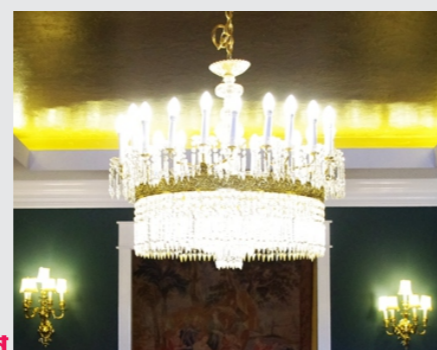

SBNL850 Công suất: 50W
Loại đui: E27
Kích thước ØxH (mm): 140x250
Điện áp: 220V/50Hz
Ánh sáng: 3000K/6500K
Quang thông: 5700 lm
CRI: >85
IP: 44

Đơn giá: 288.000 đ

SBNL579 Công suất: 9W
Loại đui: E27
Kích thước ØxH (mm) : 65x127
Điện áp: 220V/50Hz
Ánh sáng: 3000K/6500K
Quang thông: 900lm
CRI: >85
IP: 44

Đơn giá: 58.000 đ

SBNL509 Công suất: 9W
Loại đui: E27
Kích thước ØxH (mm): 60x120
Điện áp: 220V/50Hz
Ánh sáng: 3000K/6500K
Quang thông: 900lm
CRI: >85
IP: 44

Đơn giá: 62.000 đ

SBNL512 Công suất: 12W
Loại đui: E27
Kích thước ØxH (mm): 65x124
Điện áp: 220V/50Hz
Ánh sáng: 3000K/6500K
Quang thông: 1400lm
CRI: >85
IP: 44

Đơn giá: 76.000 đ

SBNL860 Công suất: 60W
Loại đui: E40
Kích thước ØxH (mm) : 140x290
Điện áp: 220V/50Hz
Ánh sáng: 3000K/6500K
Quang thông: 6900 lm
CRI: >85
IP: 44

Đơn giá: 366.000 đ

SBNL880 Công suất: 80W
Loại đui: E40
Kích thước ØxH (mm) : 140x290
Điện áp: 220V/50Hz
Ánh sáng: 3000K/6500K
Quang thông: 8900 lm
CRI: >85
IP: 44

Đơn giá: 408.000 đ

SBNL515 Công suất: 15W
Loại đui: E27
Kích thước ØxH (mm): 80x142
Điện áp: 220V/50Hz
Ánh sáng: 3000K/6500K
Quang thông: 1800lm
CRI: >85
IP: 44

Đơn giá: 89.000 đ

SBNL518 Công suất: 18W
Loại đui: E27
Kích thước ØxH (mm): 105x175
Điện áp: 220V/50Hz
Ánh sáng: 3000K/6500K
Quang thông: 2100lm
CRI: >85
IP: 44

Đơn giá: 116.000 đ

SBHL509 Công suất: 9W
Loại đui: E27
Kích thước ØxH (mm): 84x130
Điện áp: 220V/50Hz
Ánh sáng: 3000K/6500K
Quang thông: 1000lm
CRI: >85
IP: 54

Đơn giá: 88.000 đ

SBHL512 Công suất: 12W
Loại đui: E27
Kích thước ØxH (mm): 100x150
Điện áp: 220V/50Hz
Ánh sáng: 3000K/6500K
Quang thông: 1300lm
CRI: >85
IP: 54

Đơn giá: 106.000 đ

SBHL515 Công suất: 15W
Loại đui: E27
Kích thước ØxH (mm): 114x170
Điện áp: 220V/50Hz
Ánh sáng: 3000K/6500K
Quang thông: 1600lm
CRI: >85
IP: 54

Đơn giá: 136.000 đ

SBNL810 Công suất: 10W
Loại đui: E27
Kích thước ØxH (mm): 60x120
Điện áp: 220V/50Hz
Ánh sáng: 3000K/6500K
Quang thông: 1100lm
CRI: >85
IP: 44

Đơn giá: 84.000 đ

SBNL815 Công suất: 15W
Loại đui: E27
Kích thước ØxH (mm): 70x130
Điện áp: 220V/50Hz
Ánh sáng: 3000K/6500K
Quang thông: 1600lm
CRI: >85
IP: 44

Đơn giá: 93.000 đ

SBNL820 Công suất: 20W
Loại đui: E27
Kích thước ØxH (mm) : 80x150
Điện áp: 220V/50Hz
Ánh sáng: 3000K/6500K
Quang thông: 2200lm
CRI: >85
IP: 44

Đơn giá: 126.000 đ

SBHL518 Công suất: 18W
Loại đui: E27
Kích thước ØxH (mm): 135x200
Điện áp: 220V/50Hz
Ánh sáng: 3000K/6500K
Quang thông: 1900lm
CRI: >85
IP: 54

Đơn giá: 179.000 đ

SBHL530 Công suất: 30W
Loại đui: E27
Kích thước ØxH (mm): 155x220
Điện áp: 220V/50Hz
Ánh sáng: 3000K/6500K
Quang thông: 3300lm
CRI: >85
IP: 54

Đơn giá: 328.000 đ

Sản phẩm đã được bảo hộ
độc quyền tại cục sở hữu trí tuệ

Series: S - Sản phẩm sử dụng chip LED Samsung

* Bảng giá trên chưa bao gồm VAT.

* Đối với các sản phẩm không có trên bảng giá xin vui lòng liên hệ nhà cung cấp để được báo giá theo thời điểm.

* Lưu ý: bảng giá trên có thể thay đổi mà không thông báo trước.

Series: S - Sản phẩm sử dụng chip LED Samsung

* Bảng giá trên chưa bao gồm VAT.

* Đối với các sản phẩm không có trên bảng giá xin vui lòng liên hệ nhà cung cấp để được báo giá theo thời điểm.

* Lưu ý: bảng giá trên có thể thay đổi mà không thông báo trước.