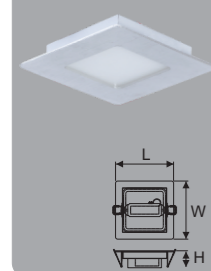

Công suất: 15W
Điện áp: 220V/50Hz
Kích thước ØxH (mm): 192x30
KT khoét lỗ (mm): 175
Ánh sáng: 3000K/6500K
Quang thông: 1600lm
CRI: >85
IP: 44

Đơn giá: 198.000 đ
SDGV503

Công suất: 3W
Kích thước LxWxH (mm): 86x86x32
KT khoét lỗ (mm): 74x74
Điện áp: 220V/50Hz
Ánh sáng: 3000K/6500K
Quang thông: 330lm
HSCS: >0.7 CRI: >85
IP: 44