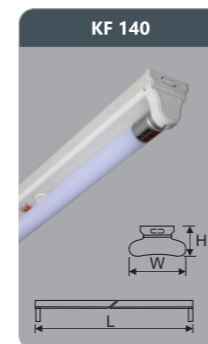

DTJ120
Công suất: 1x9w
Sử dụng 1 bóng T8
Kích thước LxWxH (mm):
615x130x62
Điện áp: 220V/50Hz

Đơn giá: **98.000 đ**

DTJ220
Công suất: 2x9w
Sử dụng 2 bóng T8
Kích thước LxWxH (mm):
615x150x62
Điện áp: 220V/50Hz

Đơn giá: **158.000 đ**

DTJ140
Công suất: 1x18w
Sử dụng 1 bóng T8
Kích thước LxWxH (mm):
1225x130x64
Điện áp: 220V/50Hz

Đơn giá: **150.000 đ**

DTJ240
Công suất: 2x18w
Sử dụng 2 bóng T8
Kích thước LxWxH (mm):
1225x150x64
Điện áp: 220V/50Hz

Đơn giá: **240.000 đ**

DTF 120
Công suất: 1x9w
Sử dụng 1 bóng T8
Kích thước LxWxH (mm):
612x56x60
Điện áp: 220V/50Hz

Đơn giá: **128.000 đ**

Sản phẩm đã được bảo hộ độc quyền tại cục sở hữu trí tuệ

DTF 220
Công suất: 2x9w
Sử dụng 2 bóng T8
Kích thước LxWxH (mm):
612x95x60
Điện áp: 220V/50Hz

Đơn giá: **158.000 đ**

Sản phẩm đã được bảo hộ độc quyền tại cục sở hữu trí tuệ

DTF 140
Công suất: 1x18w
Sử dụng 1 bóng T8
Kích thước LxWxH (mm):
1222x56x60
Điện áp: 220V/50Hz

Đơn giá: **149.000 đ**

Sản phẩm đã được bảo hộ độc quyền tại cục sở hữu trí tuệ

DTF 240
Công suất: 2x18w
Sử dụng 2 bóng T8
Kích thước LxWxH (mm):
1222x95x60
Điện áp: 220V/50Hz

Đơn giá: **256.000 đ**

Sản phẩm đã được bảo hộ độc quyền tại cục sở hữu trí tuệ

KF 120
Công suất: 1x9w
Sử dụng 1 bóng T8
Kích thước LxWxH (mm):
612x56x60
Điện áp: 220V/50Hz

Đơn giá: **138.000 đ**

KF 220
Công suất: 2x9w
Sử dụng 2 bóng T8
Kích thước LxWxH (mm):
612x95x60
Điện áp: 220V/50Hz

Đơn giá: **166.000 đ**

ĐÈN LED CÔNG NGHIỆP CHÓA PHẢN QUANG

DLJ120
Công suất: 1x9w
Sử dụng 1 bóng T8
Kích thước LxWxH (mm):
615x130x62
Điện áp: 220V/50Hz

Đơn giá: **115.000 đ**

DLJ220
Công suất: 2x9w
Sử dụng 2 bóng T8
Kích thước LxWxH (mm):
615x150x62
Điện áp: 220V/50Hz

Đơn giá: **175.000 đ**

DLJ140
Công suất: 1x18w
Sử dụng 1 bóng T8
Kích thước LxWxH (mm):
1225x130x64
Điện áp: 220V/50Hz

Đơn giá: **156.000 đ**

DLJ240
Công suất: 2x18w
Sử dụng 2 bóng T8
Kích thước LxWxH (mm):
1225x150x64
Điện áp: 220V/50Hz

Đơn giá: **245.000 đ**