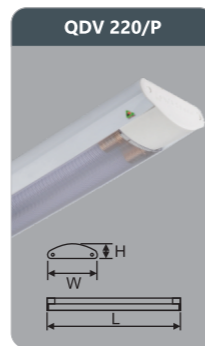

QDV 120/P
Công suất: 1x9w
Sử dụng 1 bóng T8
Kích thước LxWxH (mm):
730x115x45
Điện áp: 220V/50Hz

Đơn giá: **226.000 đ**

QDV 220/P
Công suất: 2x9w
Sử dụng 2 bóng T8
Kích thước LxWxH (mm):
730x161x52
Điện áp: 220V/50Hz

Đơn giá: **375.000 đ**