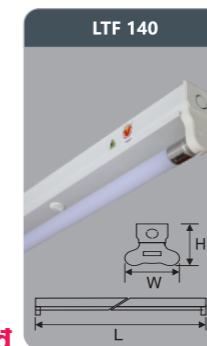

LTF 220
Công suất: 2x9w
Sử dụng 2 bóng T8
Kích thước LxWxH (mm):
612x95x93
Điện áp: 220V/50Hz

Đơn giá: **188.000 đ**