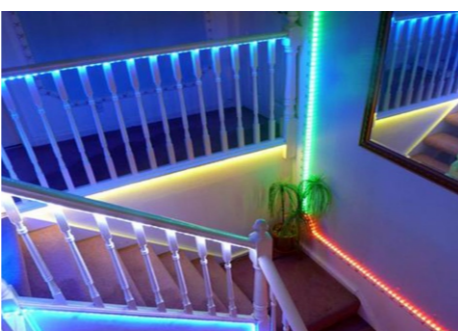

ABD803 Công suất: 10W
Kích thước LxWxH (mm): 185x90x135
Điện áp: 220V/50Hz
Ánh sáng: 3000K/6000K
Quang thông: 200lm
CRI: >80
IP: 44

Đơn giá: 776.000 đ

DTV861 Công suất: 6W
Kích thước LxWxH (mm): 120x65x75
Điện áp: 220V/50Hz
Ánh sáng: 3000K/6000K
Quang thông: 600lm
CRI: >80
IP: 44

Đơn giá: 820.000 đ

LDT02 Led dây cao áp ánh sáng tím
Điện áp đầu vào: 220V
Công suất: 6W/m
Cấp bảo vệ: IP65
Đóng gói: 1 cuộn/50m

Đơn giá: 98.000 đ/m

LDL01 Led dây cao áp ánh sáng xanh lá
Điện áp đầu vào: 220V
Công suất: 6W/m
Cấp bảo vệ: IP65
Đóng gói: 1 cuộn/50m

Đơn giá: 79.000 đ/m

LDL02 Led dây cao áp ánh sáng xanh lam
Điện áp đầu vào: 220V
Công suất: 6W/m
Cấp bảo vệ: IP65
Đóng gói: 1 cuộn/50m

Đơn giá: 98.000 đ/m

DTV515 Công suất: 15W
Kích thước ØxH (mm): 302x130
Điện áp: 220V/50Hz
Ánh sáng: 3000K/6000K
Quang thông: 1000lm
CRI: >80
IP: 44

Đơn giá: 849.000 đ

DTV205 Công suất: 5W
Kích thước ØxH (mm): 90x170
Điện áp: 220V/50Hz
Ánh sáng: 3000K/6000K
Quang thông: 300lm
CRI: >80
IP: 65

Đơn giá: 650.000 đ

DTV210 Công suất: 10W
Kích thước ØxH (mm): 90x256
Điện áp: 220V/50Hz
Ánh sáng: 3000K/6000K
Quang thông: 600lm
CRI: >80
IP: 65

Đơn giá: 748.000 đ

LDH01 Led dây cao áp ánh sáng hồng
Điện áp đầu vào: 220V
Công suất: 6W/m
Cấp bảo vệ: IP65
Đóng gói: 1 cuộn/50m

Đơn giá: 98.000 đ/m

LDM01 Led dây cao áp đổi màu
Điện áp đầu vào: 220V
Công suất: 6W/m
Cấp bảo vệ: IP65
Đóng gói: 1 cuộn/50m

Đơn giá: 79.000 đ/m

NEW DHV204 Công suất: 4W
Kích thước LxWxH (mm): 300x200x100
Điện áp: 220V/50Hz
Ánh sáng: 3000K/6000K
Quang thông: 400lm
CRI: 85
IP: 44

Đơn giá: 316.000 đ