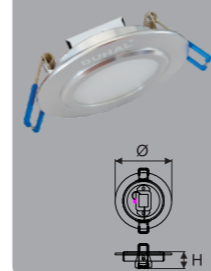

Đơn giá: 256.000 đ

SDGD503

Công suất: 3W
Kích thước ØxH (mm): 91x30
KT khoét lỗ (mm): 80
Điện áp: 220V/50Hz
Ánh sáng: 3000K/6500K
Quang thông: 330lm
HSCS: >0.7 CRI: >85
IP: 44