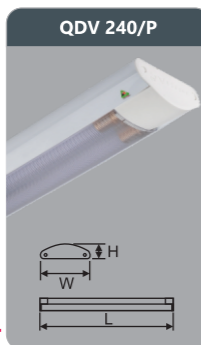

QDV 140/P
Công suất: 1x18w
Sử dụng 1 bóng T8
Kích thước LxWxH (mm):
1330x115x45
Điện áp: 220V/50Hz

Đơn giá: **298.000 đ**

QDV 240/P
Công suất: 2x18w
Sử dụng 2 bóng T8
Kích thước LxWxH (mm):
1330x161x52
Điện áp: 220V/50Hz

Đơn giá: **459.000 đ**