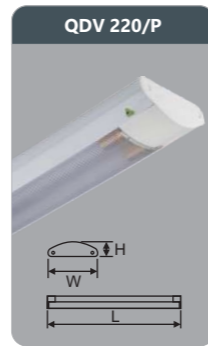

QDV 120/P
Công suất: 1x9w
Sử dụng 1 bóng T8
Kích thước LxWxH (mm):
730x115x45
Điện áp: 220V/50Hz

Đơn giá: **226.000 đ**

QDV 220/P
Công suất: 2x9w
Sử dụng 2 bóng T8
Kích thước LxWxH (mm):
730x161x52
Điện áp: 220V/50Hz

Đơn giá: **375.000 đ**