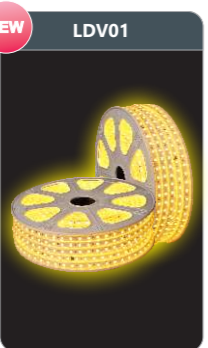

LDV01

Led dây cao áp ánh sáng vàng
Điện áp đầu vào: 220V
Công suất: 6W/m
Cấp bảo vệ: IP65
Đóng gói: 1 cuộn/50m

Đơn giá: **79.000 đ/m**