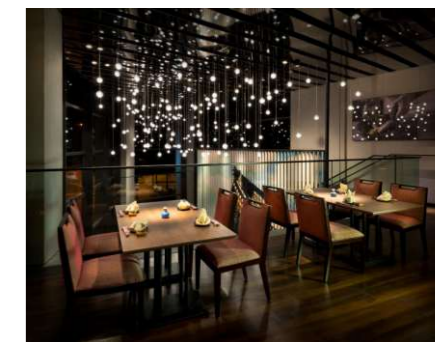

BÓNG LED TUÝP NANO

BÓNG LED KHẮN CẤP - BÓNG LED VÒNG

NEW

SHN501

Công suất: 9W
Loại bóng: T5
Kích thước L (mm): 600
Điện áp: 220V/50Hz
Ánh sáng: 3000K/6000K
Quang thông: 1000lm
HSCS: >0.7 CRI: >85
IP: 44

Đơn giá: **66.000 đ**

NEW

SHN503

Công suất: 18W
Loại bóng: T5
Kích thước L (mm): 1200
Điện áp: 220V/50Hz
Ánh sáng: 3000K/6000K
Quang thông: 2000lm
HSCS: >0.7 CRI: >85
IP: 44

Đơn giá: **88.000 đ**

Công suất: 9W
Loại đui: E27
Kích thước ØxH (mm): 75x125
Điện áp: 220V/50Hz
Ánh sáng: 3000K/6000K
Quang thông: 730lm
HSCS: >0.7 CRI: >80
IP: 44

Đơn giá: **166.000 đ**

Công suất: 12W
Loại đui: E27
Kích thước ØxH (mm): 92x145
Điện áp: 220V/50Hz
Ánh sáng: 3000K/6000K
Quang thông: 980lm
HSCS: >0.7 CRI: >80
IP: 44

Đơn giá: **178.000 đ**

BÓNG LED - BÓNG LED COMPACT - BÓNG LED KHẮN CẤP

Công suất: 5W
Loại đui: Mr16
Kích thước ØxH (mm): 50x50
Điện áp: 220V/50Hz
Ánh sáng: 3000K/6000K
Quang thông: 440lm
HSCS: >0.9 CRI: >80
IP: 44

Đơn giá: **48.000 đ**

Công suất: 4W
Loại đui: E14
Kích thước ØxH (mm): 35x96
Điện áp: 220V/50Hz
Ánh sáng: 2700K/6500K
Quang thông: 500lm
HSCS: >0.7 CRI: >80
IP: 44

Đơn giá: **68.000 đ**

Công suất: 6W
Loại đui: E27
Kích thước ØxH (mm): 60x105
Điện áp: 220V/50Hz
Ánh sáng: 2700K/6500K
Quang thông: 750lm
HSCS: >0.7 CRI: >80
IP: 44

Đơn giá: **86.000 đ**

Công suất: 12W
Kích thước ØxH (mm): 150x26
Điện áp: 220V/50Hz
Ánh sáng: 3000K/6000K
Quang thông: 1000lm
HSCS: >0.7 CRI: >80
IP: 44

Đơn giá: **118.000 đ**

Công suất: 18W
Kích thước ØxH (mm): 220x26
Điện áp: 220V/50Hz
Ánh sáng: 3000K/6000K
Quang thông: 1500lm
HSCS: >0.7 CRI: >80
IP: 44

Đơn giá: **166.000 đ**

Công suất: 24W
Kích thước ØxH (mm): 220x26
Điện áp: 220V/50Hz
Ánh sáng: 3000K/6000K
Quang thông: 1900lm
HSCS: >0.7 CRI: >80
IP: 44

Đơn giá: **178.000 đ**

BÓNG LED - BÓNG LED CẢM BIẾN - BÓNG LED ĐUỐI MUỖI