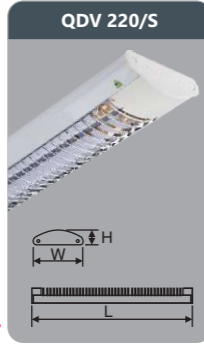

QDV 120/S
Công suất: 1x9w
Sử dụng 1 bóng T8
Kích thước LxWxH (mm):
730x115x45
Điện áp: 220V/50Hz

Đơn giá: **226.000 đ**