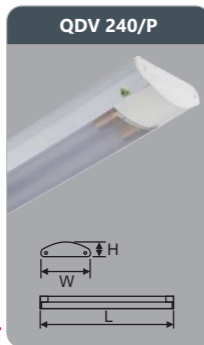

QDV 140/P
Công suất: 1x18w
Sử dụng 1 bóng T8
Kích thước LxWxH (mm):
1330x115x45
Điện áp: 220V/50Hz

Đơn giá: **298.000 đ**