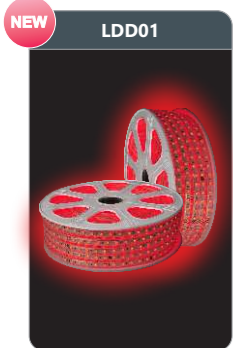

Sản phẩm đã được bảo hộ độc quyền tại cục sở hữu trí tuệ

DTF 140

Công suất: 1x18w  
Sử dụng 1 bóng T8  
Kích thước LxWxH (mm):  
1222x56x60  
Điện áp: 220V/50Hz

Đơn giá: **149.000 đ**

Sản phẩm đã được bảo hộ độc quyền tại cục sở hữu trí tuệ