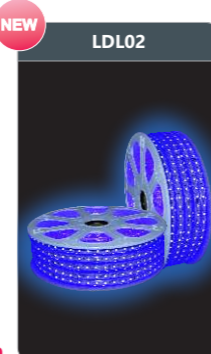

LDL02

Led dây cao áp ánh sáng xanh lam
Điện áp đầu vào: 220V
Công suất: 6W/m
Cấp bảo vệ: IP65
Đóng gói: 1 cuộn/50m

Đơn giá: **98.000 đ/m**