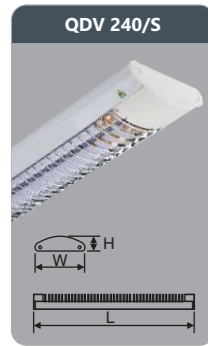

ĐÈN ỒP TRẦN SIÊU MỎNG - ĐÈN ỒP TRẦN CAO CẤP

ĐÈN DOWNLIGHT GẮN NỔI - ĐÈN DOWNLIGHT ÂM TRẦN VIỀN SƠN CAO CẤP

QDV 120/S
Công suất: 1x9w
Sử dụng 1 bóng T8
Kích thước LxWxH (mm):
730x115x45
Điện áp: 220V/50Hz

Đơn giá: **226.000 đ**

QDV 220/S
Công suất: 2x9w
Sử dụng 2 bóng T8
Kích thước LxWxH (mm):
730x161x52
Điện áp: 220V/50Hz

Đơn giá: **375.000 đ**

QDV 140/S
Công suất: 1x18w
Sử dụng 1 bóng T8
Kích thước LxWxH (mm):
1330x115x45
Điện áp: 220V/50Hz

Đơn giá: **298.000 đ**

QDV 240/S
Công suất: 2x18w
Sử dụng 2 bóng T8
Kích thước LxWxH (mm):
1330x161x52
Điện áp: 220V/50Hz

Đơn giá: **459.000 đ**

QDV 120/P
Công suất: 1x9w
Sử dụng 1 bóng T8
Kích thước LxWxH (mm):
730x115x45
Điện áp: 220V/50Hz

Đơn giá: **226.000 đ**

QDV 220/P
Công suất: 2x9w
Sử dụng 2 bóng T8
Kích thước LxWxH (mm):
730x161x52
Điện áp: 220V/50Hz

Đơn giá: **375.000 đ**

QDV 140/P
Công suất: 1x18w
Sử dụng 1 bóng T8
Kích thước LxWxH (mm):
1330x115x45
Điện áp: 220V/50Hz

Đơn giá: **298.000 đ**

QDV 240/P
Công suất: 2x18w
Sử dụng 2 bóng T8
Kích thước LxWxH (mm):
1330x161x52
Điện áp: 220V/50Hz

Đơn giá: **459.000 đ**

LSR 122/O
Công suất: 22w
Kích thước ØxH (mm):
270x94
Điện áp: 220V/50Hz
IP : 65
/O: Chụp trắng đục
/P: Chụp trắng trong
/W: Viền trắng
/N: Viền nâu
* Sản phẩm không bao gồm bóng
* Sản phẩm có bộ chấn lưu, con mồi

Đơn giá: **236.000 đ**

LSR 122/P
Công suất: 22w
Kích thước ØxH (mm):
270x94
Điện áp: 220V/50Hz
IP : 65
/O: Chụp trắng đục
/P: Chụp trắng trong
/W: Viền trắng
/N: Viền nâu
* Sản phẩm không bao gồm bóng
* Sản phẩm có bộ chấn lưu, con mồi

Đơn giá: **236.000 đ**

LSR 132/O
Công suất: 32w
Kích thước ØxH (mm):
340x102
Điện áp: 220V/50Hz
IP : 65
/O: Chụp trắng đục
/P: Chụp trắng trong
/W: Viền trắng
/N: Viền nâu
* Sản phẩm không bao gồm bóng
* Sản phẩm có bộ chấn lưu, con mồi

Đơn giá: **288.000 đ**