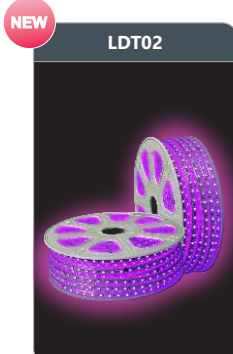

LDT02

Led dây cao áp ánh sáng tím
Điện áp đầu vào: 220V
Công suất: 6W/m
Cấp bảo vệ: IP65
Đóng gói: 1 cuộn/50m

Đơn giá: **98.000 đ/m**