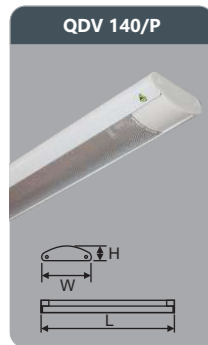

ĐÈN ỒP TRẦN SIÊU MỎNG - ĐÈN ỒP TRẦN CAO CẤP

ĐÈN DOWNLIGHT GẮN NỔI - ĐÈN DOWNLIGHT ÂM TRẦN VIỀN SƠN CAO CẤP

QDV 120/S
Công suất: 1x9w
Sử dụng 1 bóng T8
Kích thước LxWxH (mm):
730x115x45
Điện áp: 220V/50Hz

Đơn giá: **226.000 đ**

QDV 220/S
Công suất: 2x9w
Sử dụng 2 bóng T8
Kích thước LxWxH (mm):
730x161x52
Điện áp: 220V/50Hz

Đơn giá: **375.000 đ**

QDV 140/S
Công suất: 1x18w
Sử dụng 1 bóng T8
Kích thước LxWxH (mm):
1330x115x45
Điện áp: 220V/50Hz

Đơn giá: **298.000 đ**

QDV 240/S
Công suất: 2x18w
Sử dụng 2 bóng T8
Kích thước LxWxH (mm):
1330x161x52
Điện áp: 220V/50Hz

Đơn giá: **459.000 đ**

QDV 120/P
Công suất: 1x9w
Sử dụng 1 bóng T8
Kích thước LxWxH (mm):
730x115x45
Điện áp: 220V/50Hz

Đơn giá: **226.000 đ**

QDV 220/P
Công suất: 2x9w
Sử dụng 2 bóng T8
Kích thước LxWxH (mm):
730x161x52
Điện áp: 220V/50Hz

Đơn giá: **375.000 đ**

QDV 140/P
Công suất: 1x18w
Sử dụng 1 bóng T8
Kích thước LxWxH (mm):
1330x115x45
Điện áp: 220V/50Hz

Đơn giá: **298.000 đ**

QDV 240/P
Công suất: 2x18w
Sử dụng 2 bóng T8
Kích thước LxWxH (mm):
1330x161x52
Điện áp: 220V/50Hz

Đơn giá: **459.000 đ**

LSR 122/O
Công suất: 22w
Kích thước ØxH (mm):
270x94
Điện áp: 220V/50Hz
IP : 65
/O: Chụp trắng đục
/P: Chụp trắng trong
/W: Viền trắng
/N: Viền nâu
* Sản phẩm không bao gồm bóng
* Sản phẩm có bộ chấn lưu, con mồi

Đơn giá: **236.000 đ**

LSR 122/P
Công suất: 22w
Kích thước ØxH (mm):
270x94
Điện áp: 220V/50Hz
IP : 65
/O: Chụp trắng đục
/P: Chụp trắng trong
/W: Viền trắng
/N: Viền nâu
* Sản phẩm không bao gồm bóng
* Sản phẩm có bộ chấn lưu, con mồi

Đơn giá: **236.000 đ**

LSR 132/O
Công suất: 32w
Kích thước ØxH (mm):
340x102
Điện áp: 220V/50Hz
IP : 65
/O: Chụp trắng đục
/P: Chụp trắng trong
/W: Viền trắng
/N: Viền nâu
* Sản phẩm không bao gồm bóng
* Sản phẩm có bộ chấn lưu, con mồi

Đơn giá: **288.000 đ**