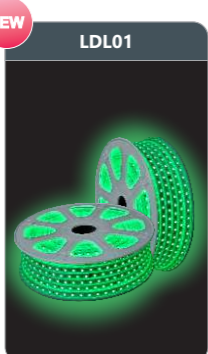

LDL01

Led dây cao áp ánh sáng xanh lá
Điện áp đầu vào: 220V
Công suất: 6W/m
Cấp bảo vệ: IP65
Đóng gói: 1 cuộn/50m

Đơn giá: **79.000 đ/m**